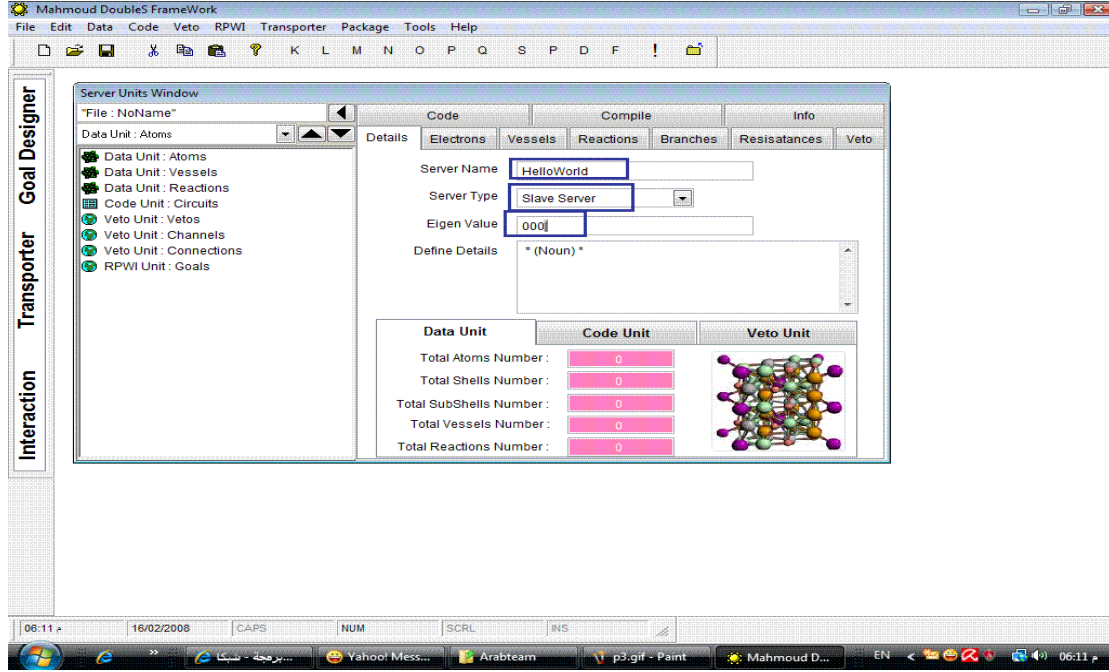

علما بان النوع لا يغير من الواقع شيئا اذا كان التطبيق كله عبارة
عن خادم واحد - ولكن النوع مهمة فقط (نظريا) عند وجود اكثر
من خادم واختر اى قيمة تريد لتميز بها الخادم - وليكن ...

شكل (١١)

نقطة بداية العمل عند تشغيل الخادم - هي عبارة عن مقاومة
Resistance والتي تتحدد كالتالى

١ - دائرة Circuit

٢ - فرع Branch

٣ - مقاومة Resistance

ويكون لها العنوان Circuits\Main\Main\Main